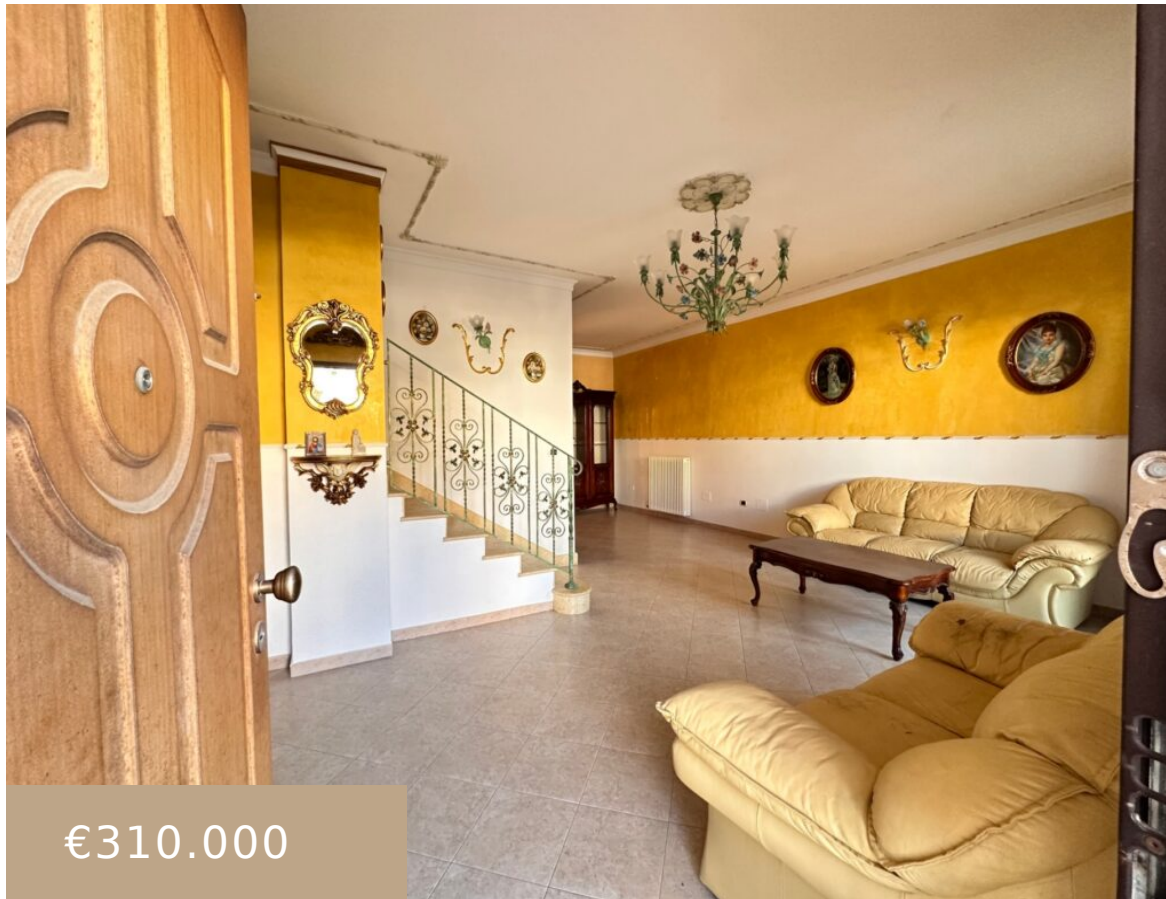

# VILLETTA A SCHIERA DISPOSTA SU PIÙ LIVELLI, ZONA PEEP GALLIPOLI

<https://www.gfsimmobiliare.it>

Via Giacomo Arditì,  
6, 73014 Gallipoli  
LE, Italia

€310.000

Villetta a schiera disposta su più livelli, zona peep Gallipoli L'immobile: ingresso indipendente, questa abitazione si sviluppa su più livelli, entrando dal piano rialzato troviamo un ampio soggiorno che ci conduce all'accogliente cucina abitabile con caminetto, da qui tramite porta finestra si accede ad un terrazzo a livello. A completare questo piano un bagno finestrato [...]