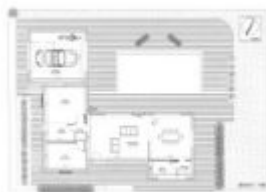

Informazioni Base

Categoria: In vendita

Bagni: 2 bagni

Piani: 1 pavimento

Dimensione del lotto: 10.000 m²

Tipo: Terreno

Locali: 3

Superficie: 120 m²

Anno di costruzione: 2025

Planimetrie