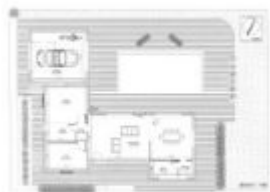

Informazioni Base

Categoria: In vendita

Bagni: 2 bagni

Piani: 1 pavimento

Dimensione del lotto: 10.000 m²

Tipo: Terreno

Locali: 3

Superficie: 120 m²

Anno di costruzione: 2025

Planimetrie