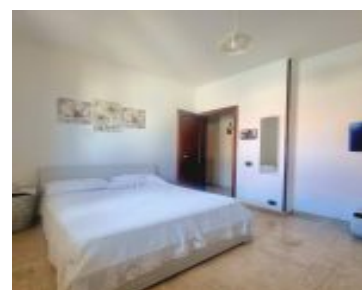

VILLA CON AMPIO GIARDINO A GALLIPOLI

<https://www.gfsimmobiliare.it>

Via Scalelle,
Gallipoli LE, Italia

€295.000

IMMOBILE: Villa indipendente con giardino Tramite un comodo cancello automatico accediamo nella proprietà e troviamo subito la possibilità di posteggiare diverse auto. Entrando nell'abitazione un comodo ingresso conduce in una grande zona giorno open space con angolo cottura in muratura, che rappresenta un ambiente accogliente e conviviale, con un disimpegno arriviamo nella zona notte composta [...]

- 2 bagni
- Casa
- In vendita
- 172 m²

GFS IMMOBILIARE

Informazioni Base

Categoria: In vendita

Bagni: 2 bagni

Superficie: 172 m²

Tipo: Casa

Locali: 4