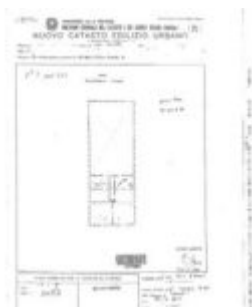

- 1 bagno
- Casa
- In vendita
- 150 m²

GFS IMMOBILIARE

Informazioni Base

Categoria: In vendita

Bagni: 1 bagno

Piani: 1 pavimento

Anno di costruzione: 1967

Tipo: Casa

Locali: 4

Superficie: 150 m²

Planimetrie

Dettagli dell'edificio

Riscaldamento: Nessuno

Caratteristiche: Casa indipendente

Efficienza Energetica

Classe Energetica: G