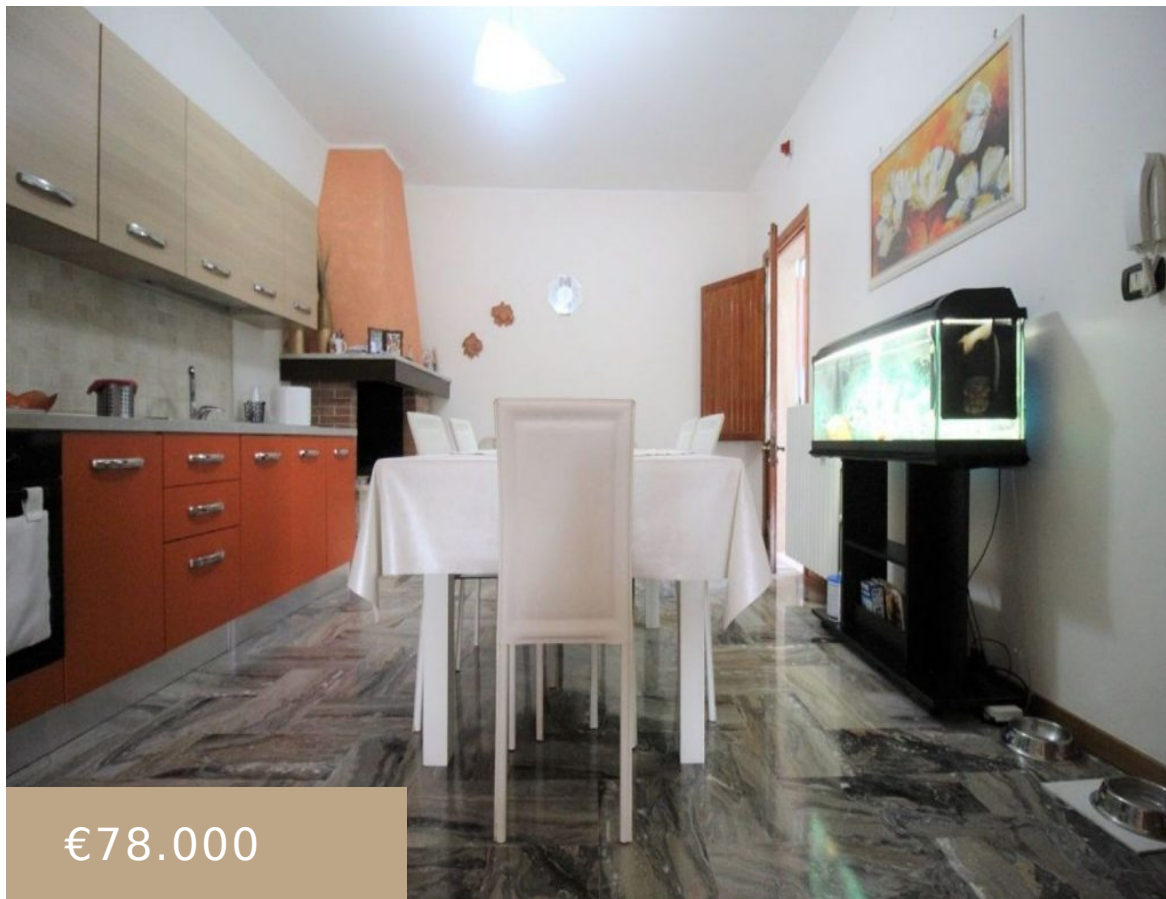

CASA INDIPENDENTE IN VIA BESSARIONE, 20, GALATONE, LE

<https://www.gfsimmobiliare.it>

via Bessarione, 20,
Galatone, LE, Italia

€78.000

Casa indipendente al piano primo con terrazzo. La soluzione è composta al piano primo da: - ingresso; - zona giorno composta da cucina abitabile con camino collegata con un ampio arco al soggiorno con affaccio su balcone di prospetto; - camera matrimoniale con affaccio su balcone di prospetto; - cameretta singola con finestra; al piano [...]