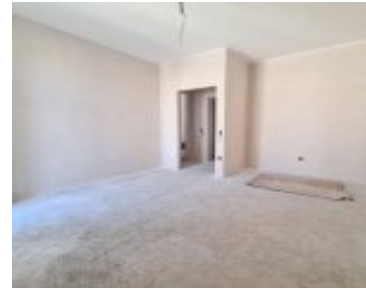

Via de Dominicis, 2,
73020 Cavallino LE,
Italia

APPARTAMENTO IN VIA DE DOMINICIS, 2, CAVALLINO

<https://www.gfsimmobiliare.it>

€99.000

Cavallino: In zona centrale, vicino alle principali attività commerciali del paese e ai collegamenti stradali per Lecce, proponiamo in vendita ampio e luminoso appartamento angolare con affaccio sulla piazza centrale del paese. L'appartamento sito al primo piano senza ascensore ha un'ingresso indipendente al piano terra, dal quale si accede direttamente ad un ampio soggiorno, cucina [...]

- 2 letti
- 1 bagno
- Appartamento
- In vendita
- 120 m²

Agente Cavallino Studio lecce sud s.a.s.

Studio lecce sud s.a.s.

cavallino@gfsimmobiliare.it

GFS IMMOBILIARE

Informazioni Base

Categoria: In vendita

Camere da letto: 2 letti

Locali: 3

Superficie: 120 m²

Tipo: Appartamento

Bagni: 1 bagno

Piano: 1 pavimento

Anno di costruzione: 1967

Planimetrie

Dettagli dell'edificio